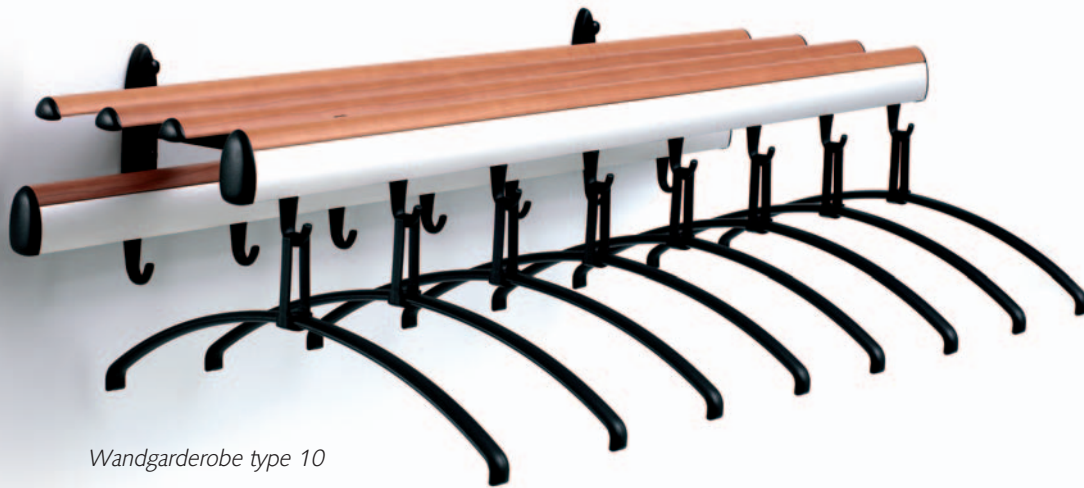

Wandgarderobe type 10