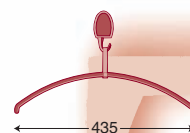

## Gardelux Allure typen en maatvoeringen

<85>

type 1

←170→

type 3

type 6

←230→

type 8