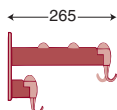

## Gardelux Allure typen en maatvoeringen

<85>

type 1

←170→

type 3

type 6

←230→

type 8