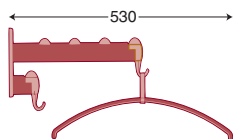

## Gardelux Allure typen en maatvoeringen

<85>

type 1

←170→

type 3

type 6

←230→

type 8

←435→

type 8A

←530→

type 9

type 10

←144→

type 11 magneet

←435→